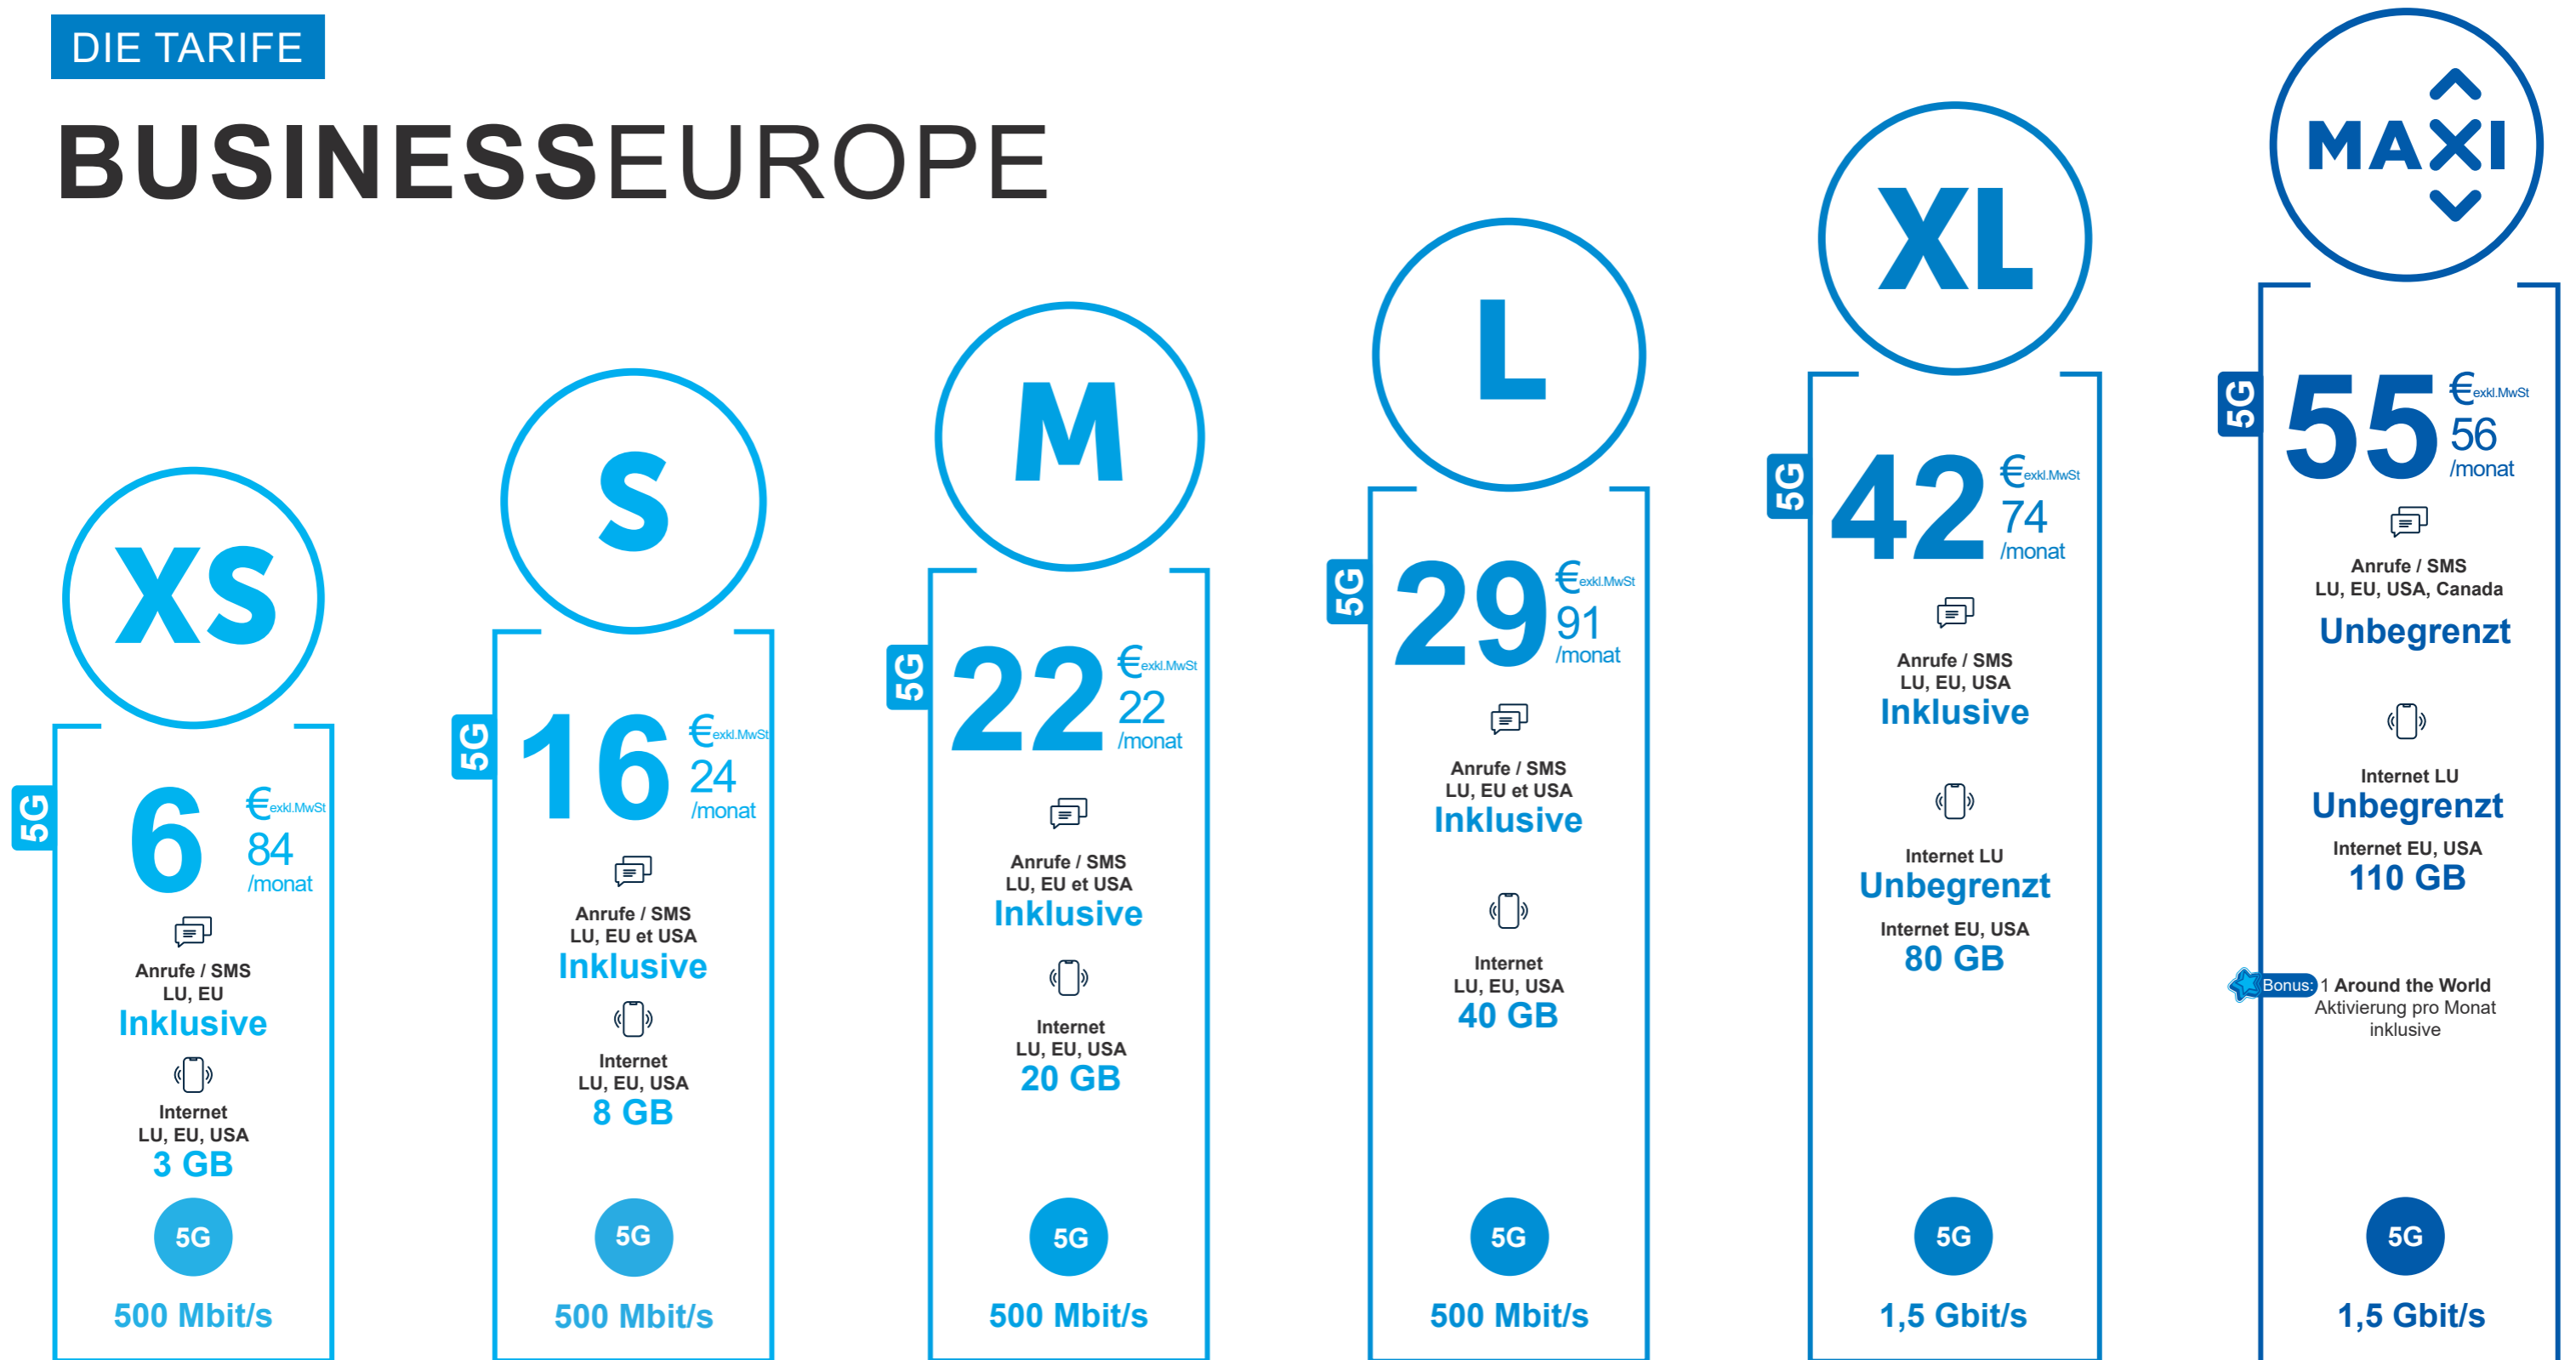

DIE TARIFE

BUSINESSEUROPE

DAS PAKET FÜR PROFIS MIT INTERNATIONALER TÄTIGKEIT!

Dieser Tarif ist ideal für Geschäftsleute, die häufig außerhalb der EU unterwegs sind und viel im internationalen Telefonverkehr in die USA und nach Kanada telefonieren: maximaler Komfort, ohne Volumenbeschränkung – ein All-inclusive-Tarif

➤ Unbegrenzte Anrufe und SMS in Europa, den USA und Kanada

➤ Jeden Monat eine „Around the World“-Aktivierung inklusive, damit Sie auch weit über nationale Grenzen hinaus verbunden bleiben